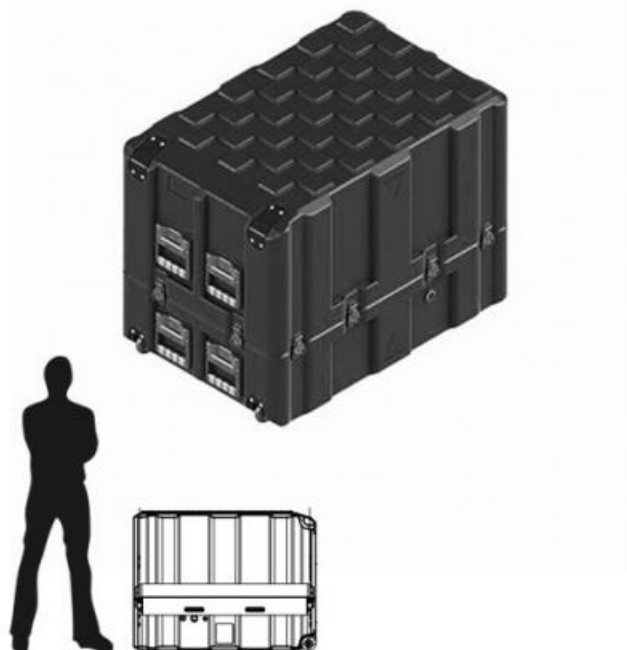

## Amazon Case AC9060-2743/AC

- Dimensions intérieures utiles (mm) : 840 x 540 x 660
- Matériau : polyéthylène haute résistance rotomoulé
- 8 poignées à ressort, 12 fermetures type papillon en inox
- Etanche à la poussière et à l'eau (indice IP65)
- Système de damiers moulés pour un empilement sécurisé
- Version disponible : vide
- Accessoires en option : roulettes, fermetures cadenassables, valves, témoins d'humidité, etc.
- Coloris : ● ●

Référence(s)	Désignation(s)
AC9060-2743/AC/BK	Amazon Case AC9060-2743/AC/BK, noire
AC9060-2743/AC/OD	Amazon Case AC9060-2743/AC/OD, vert olive

### Caractéristiques techniques :

Dimensions extérieures (H x l x P) :	900 x 600 x 700 mm
Dimensions intérieures (H x l x P) :	840 x 540 x 660 mm
Volume :	0.299 m <sup>3</sup>
Poids :	20 Kg
Plage de température :	- 40 à + 70°C
Indice de protection :	IP65
Certifications :	Def Stan 00-35 / MIL-STD-810F